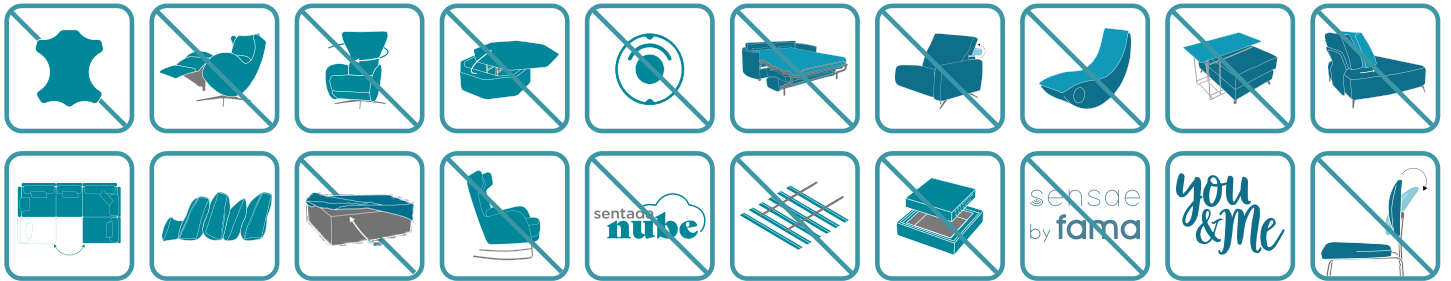

Características

Infinity está fabricado por Fama Sofas cuyo sistema de calidad está certificado por AENOR e IQNET, según la norma ISO 9001-2015, con el número de certificado ES-0790/1999 además del certificado de Gestión Medioambiental de acuerdo a la norma ISO14001- 2019. Todos los modelos han pasado las pruebas exigidas para la concesión de la etiqueta de control de Calidad de los laboratorios de Aidima-Cetem.

FAMA SOFAS S.L.U.

C/ Dr. Barraquer | Roviral, 1 - P.O.Box 41

30510 YECLA (Murcia) SPAIN

Telf: 968751050 / info@fama.es / www.fama.es